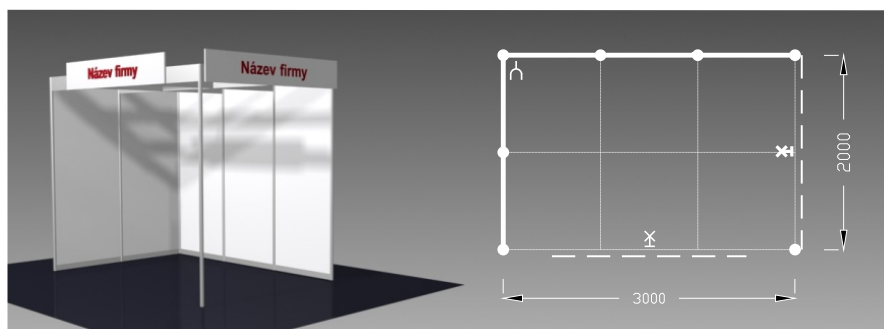

Zatrhnete požadovaný rozměr (h x š)

- ☐ 2 x 3 m
- ☐ 3 x 3 m
- ☐ 3 x 4 m
- ☐ 3 x 5 m
- ☐ 3 x 6 m

Společné podmínky pro všechny typy a velikosti stánků:

- Expozice bude připravena vždy jeden den před zahájením veletrhu v 10:00 h
- V případě vlastního celoplošného polepení a poškození stěnových panelů bude účtován příplatek ve výši Kč 880,- / ks
- Vracení nebo výměna základního vybavení nebude kompenzováno snížením ceny
- Úklid je prováděn vždy ráno před zahájením veletrhu
- Konstruktivní změny nejsou u balíčkových expozic možné
- POZOR - demontáž expozice probíhá ihned po skončení veletrhu