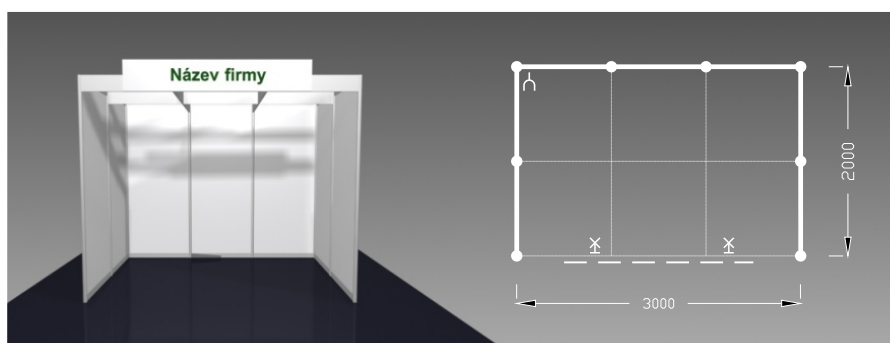

Zatrhnete požadovaný rozměr (h x š)

- 2 x 2 m
- 2 x 3 m
- 2 x 4 m
- 3 x 3 m
- 3 x 4 m

**TYP B**  
Roh

**Typová expozice rohová, cena za 1 m<sup>2</sup> do 30. 9. 2024 Kč 2 795,- + DPH  
po 30. 9. 2024 Kč 3 150,- + DPH**